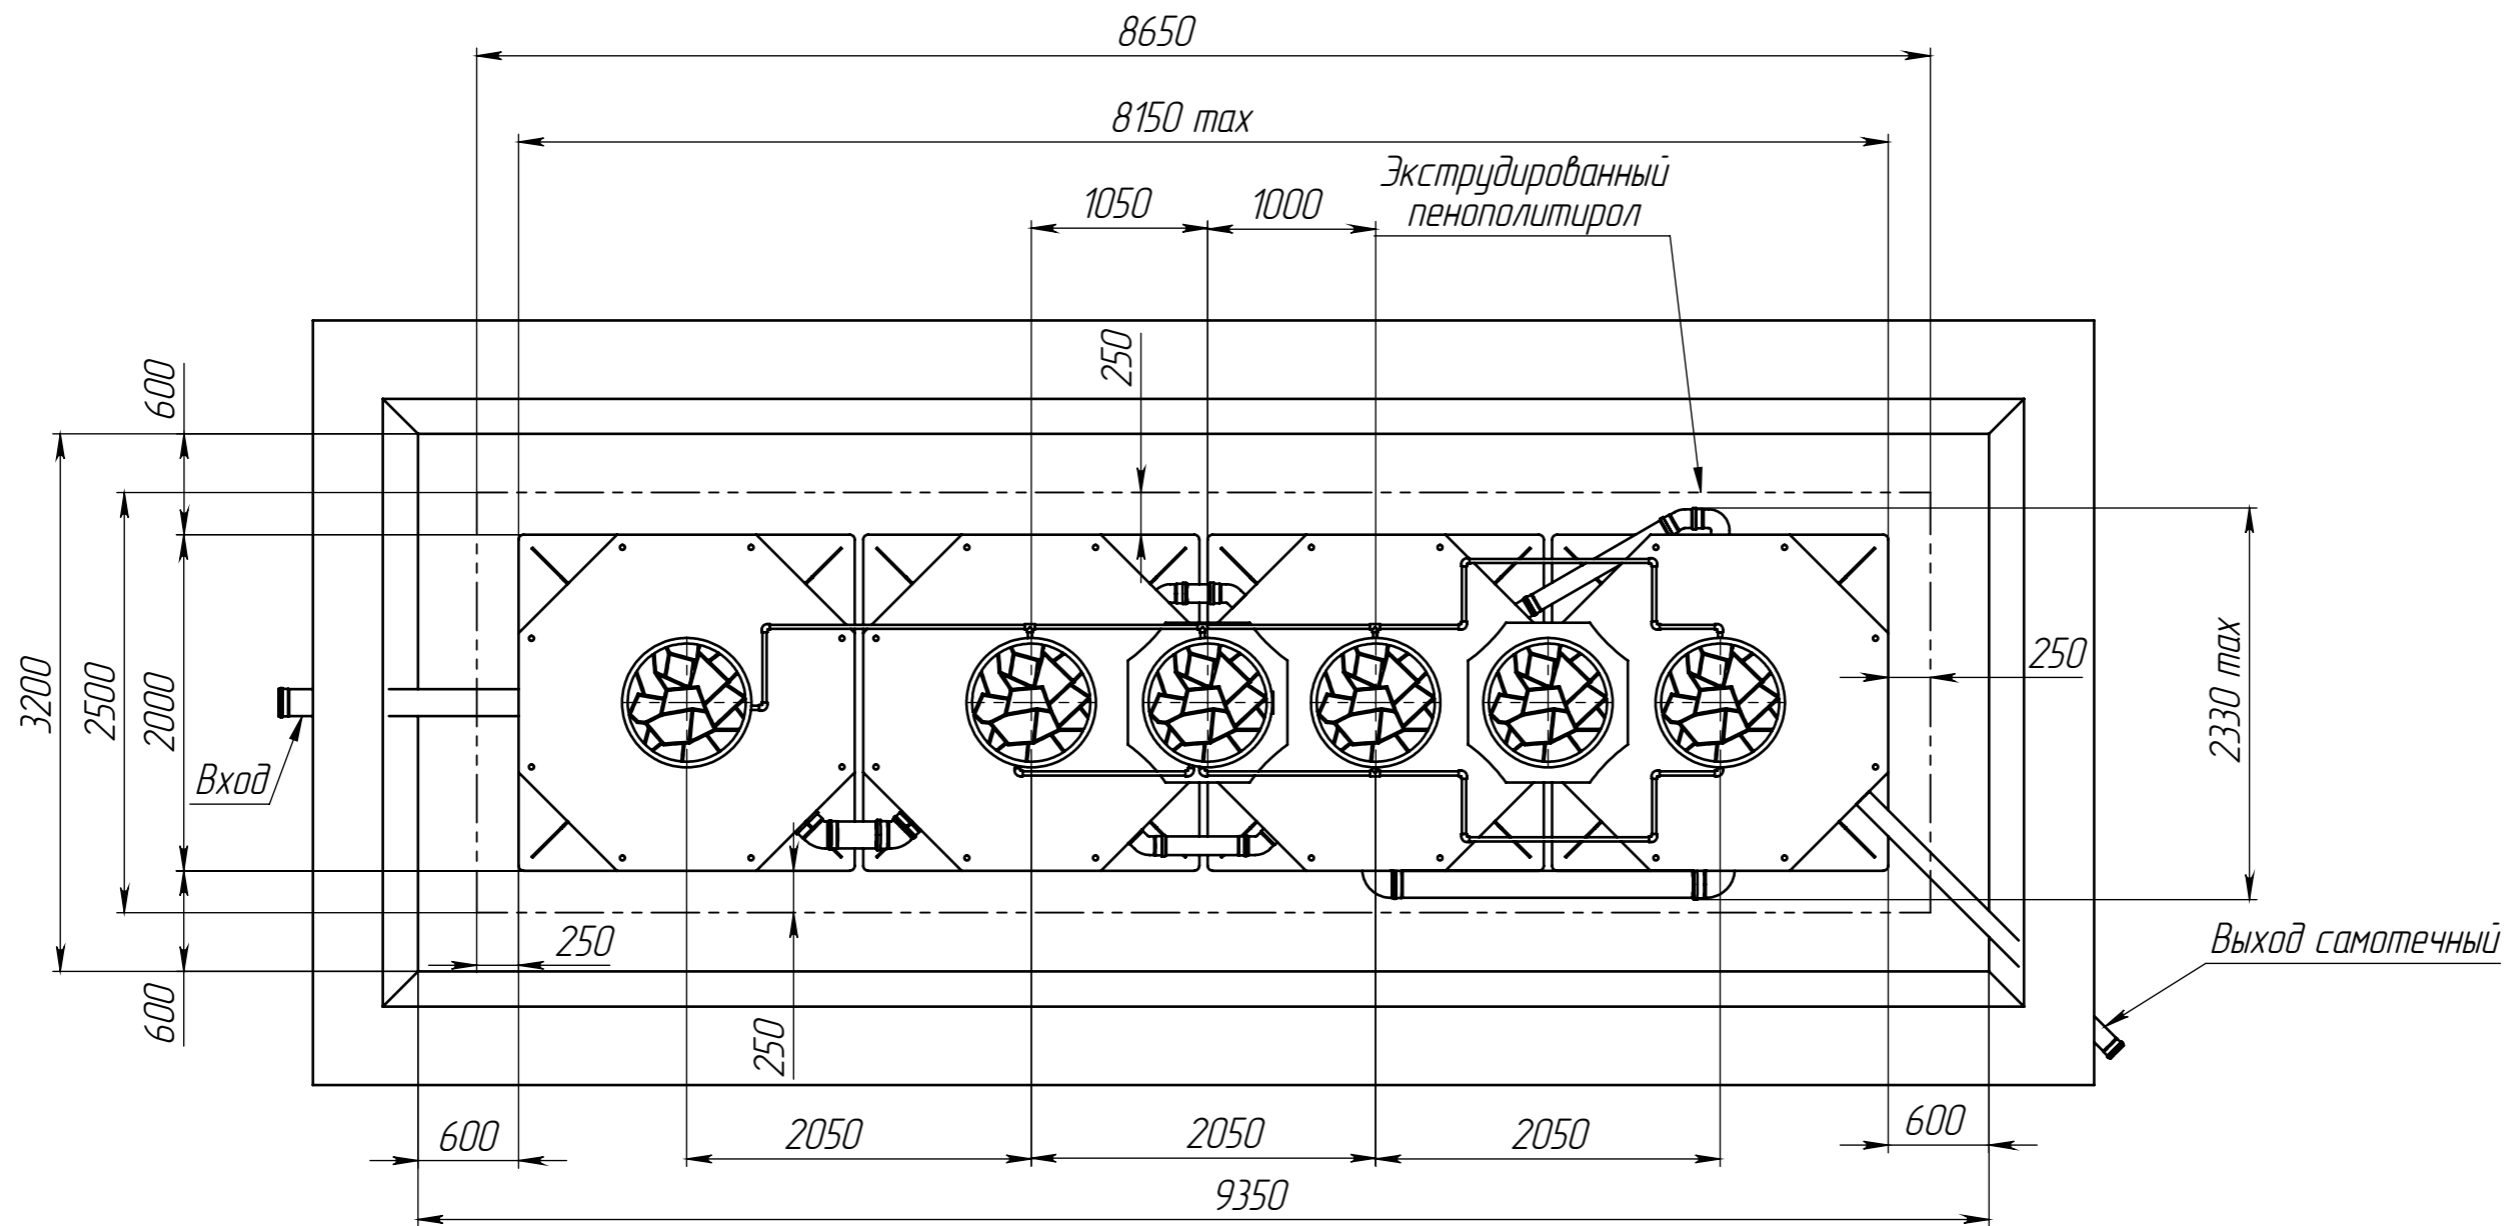

Коло Илма 100 самотечная СМ

Перв. примен.

Коло Илма 100 самотечная СМ

Справ. №

Подп. и дата

Инв. № дубл.

Взам. инв. №

Подп. и дата

Инв. № подл.

|          |      |          |       |                                    |   |        |          |         |
|----------|------|----------|-------|------------------------------------|---|--------|----------|---------|
|          |      |          |       | <b>Коло Илма 100 самотечная СМ</b> |   |        |          |         |
| Изм      | Лист | № докум. | Подп. | Дата                               | Подземная станция<br>Схема монтажа  | Лит.   | Масса    | Масштаб |
| Разраб.  | -    |          |       | 28.02.2021                         |   |        |          | 1:45    |
| Пров.    | -    |          |       |                                    |   |        |          |         |
| Т.контр. | -    |          |       |                                    |   | Лист 2 | Листов 2 |         |
| Н.контр. | -    |          |       |                                    |  |        |          |         |
| Утв.     | -    |          |       |                                    |   |        |          |         |